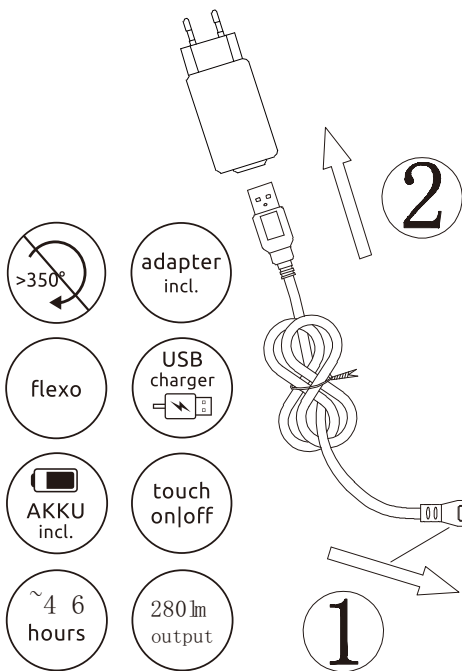

GLOBO

LIGHTING

www.globo-lighting.com

58264

58265

1xLi-ion 18650 2200mAh 3.7V

GLOBO Handels GmbH
Gewerbstrasse 3
A-9184 Sankt Peter
Austria