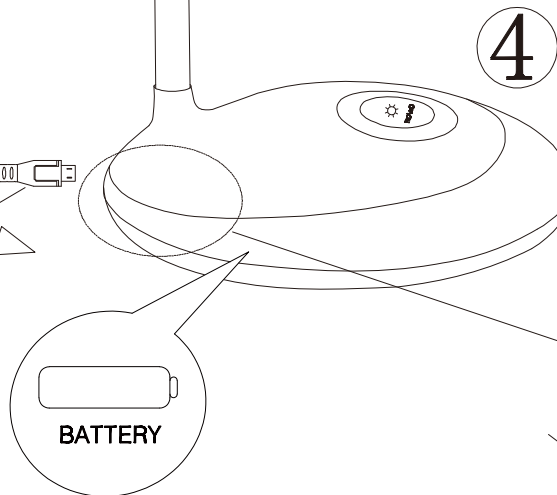

GLOBO

LIGHTING

www.globo-lighting.com

58264

58265

1xLi-ion 18650 2200mAh 3.7V

GLOBO Handels GmbH
Gewerbstrasse 3
A-9184 Sankt Peter
Austria