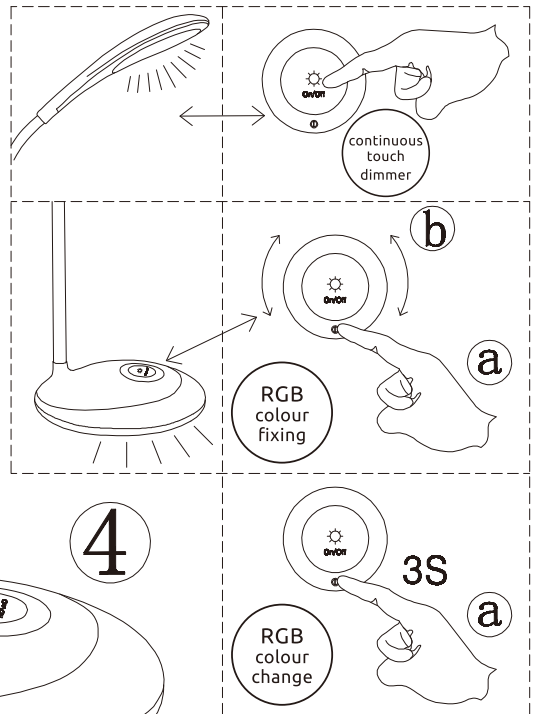

GLOBO

LIGHTING

www.globo-lighting.com

58264

58265

1xLi-ion 18650 2200mAh 3.7V

GLOBO Handels GmbH
Gewerbstrasse 3
A-9184 Sankt Peter
Austria