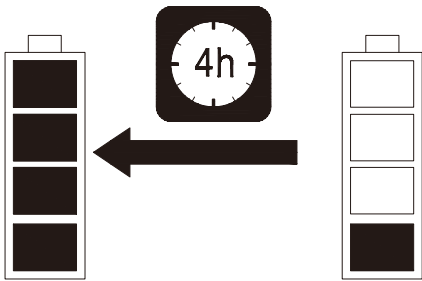

GLOBO

LIGHTING

www.globo-lighting.com

58264

58265

1xLi-ion 18650 2200mAh 3.7V

GLOBO Handels GmbH
Gewerbstrasse 3
A-9184 Sankt Peter
Austria